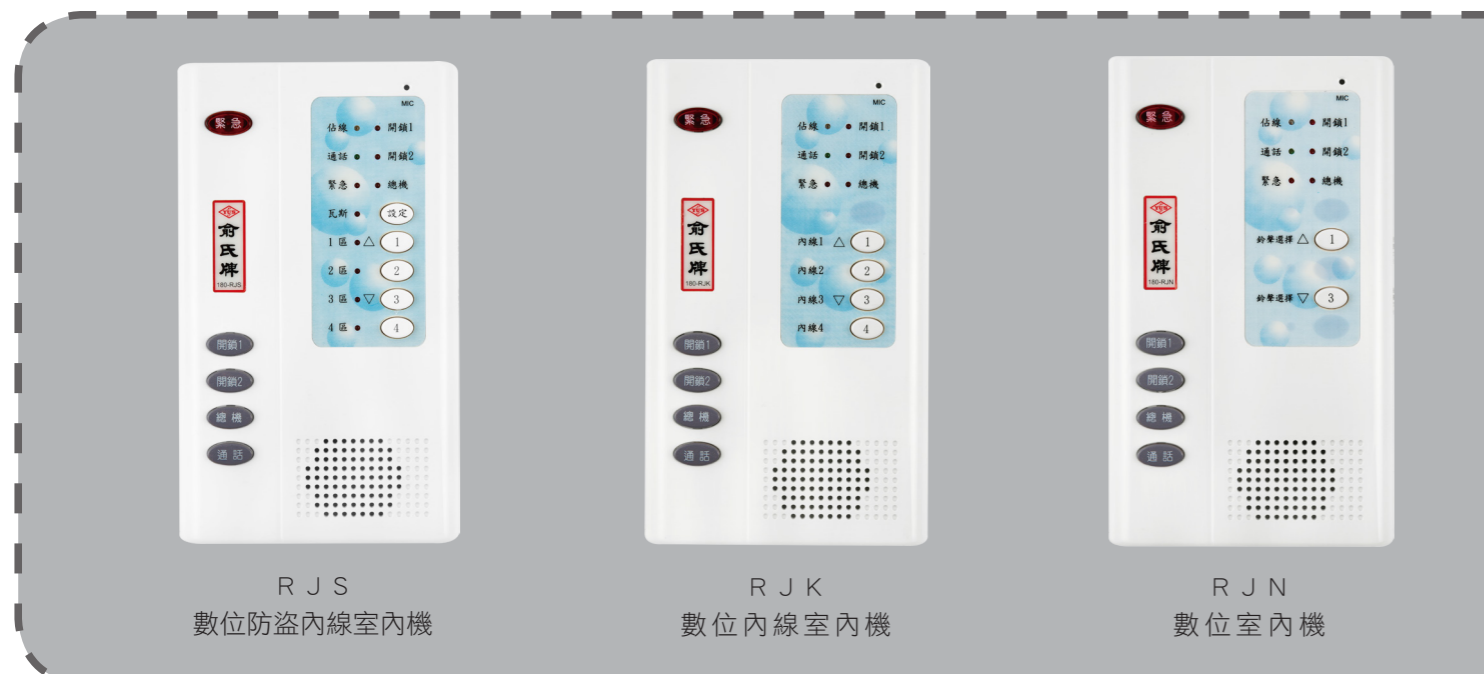

版權所有 • 翻印必究

2022

Yussonic

DIGITAL LIFE

RDS 1 數位防盜內線室內機
RDK 1 數位內線室內機
RDN 1 數位室內機

規格：(數位防盜內線室內機)

- 工作電壓：DC18V
- 振鈴聲音：70dB以上
- 通話時間：持續90秒，未接聽系統等待30秒
- 編碼設定：按鍵直接輸入共9999組號碼
- 外觀尺寸：210mm×90mm×69mm

功能：

1. 管理總機、門口機、玄關機呼叫均響叮噠聲
2. 可外加門鈴按鈕
3. 佔線指示燈
4. 與管理總機呼叫通話
5. 開鎖按鍵，可開大門及玄關門鎖(RDN1)
6. 四台分機內線呼叫、通話(RDK1)
7. 緊急、瓦斯及四區防盜，外控鎖設定(RDS1)

DN1掛壁式玄關機
DN2-1嵌入式玄關機
DCN4-8嵌入式門口機
DFN4-12M2嵌入式門口機

RJS 數位防盜內線室內機
RJK 數位內線室內機
RJN 數位室內機

規格：(免持數位防盜內線室內機)

- 工作電壓：DC18V
- 耗電量：待機25mA，啟動150mA
- 振鈴聲音：70dB以上
- 通話時間：持續90秒，未接聽系統等待30秒
- 編碼設定：按鍵直接輸入共9999組號碼
- 外觀尺寸：213mm×125mm×32mm

功能：

1. 掛壁式超薄，免持聽筒設計
2. 16首和弦鈴聲數位選擇，設定區分管理機、門口機、玄關機呼叫
3. 通話鍵直通門口機，免持聽筒通話
4. 呼叫管理總機，免持聽筒通話
5. 接受管理總機、門口機、玄關機呼叫
6. 管理總機來話留言，總機燈閃爍指示
7. 佔線指示
8. 通話指示
9. 緊急求救按鍵，對管理總機報警求援，並可外接求救按鈕
10. 單鍵開啟大門及玄關門鎖(RJN)
11. 分機四台內線呼叫，免持聽筒通話(RJK)
12. 緊急、瓦斯及四區防盜，外控鎖設定(RJS)
13. 全功能按鍵、直接輸入設定解除防盜