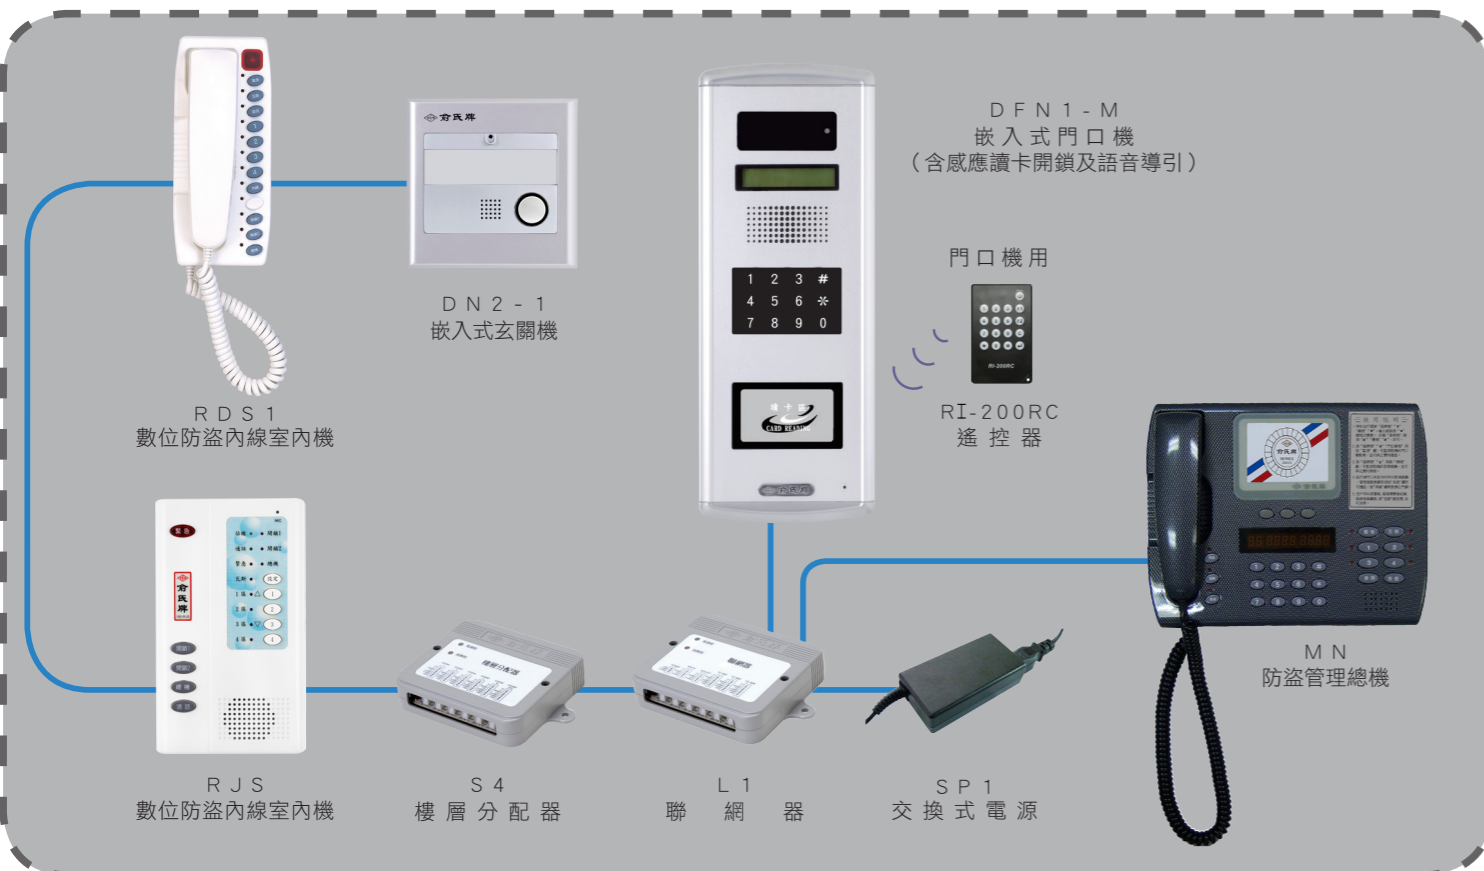

版權所有 • 翻印必究

2022

Yussonic

DIGITAL LIFE

RDS 1 數位防盜內線室內機
RDK 1 數位內線室內機
RDN 1 數位室內機

規格：(數位防盜內線室內機)

- 工作電壓：DC18V
- 振鈴聲音：70dB以上
- 通話時間：持續90秒，未接聽系統等待30秒
- 編碼設定：按鍵直接輸入共9999組號碼
- 外觀尺寸：210mm×90mm×69mm

功能：

1. 管理總機、門口機、玄關機呼叫均響叮噠聲
2. 可外加門鈴按鈕
3. 佔線指示燈
4. 與管理總機呼叫通話
5. 開鎖按鍵，可開大門及玄關門鎖(RDN1)
6. 四台分機內線呼叫、通話(RDK1)
7. 緊急、瓦斯及四區防盜，外控鎖設定(RDS1)

DN1掛壁式玄關機
DN2-1嵌入式玄關機
DCN4-8嵌入式門口機
DFN4-12M2嵌入式門口機

RJS 數位防盜內線室內機
RJK 數位內線室內機
RJN 數位室內機

規格：(免持數位防盜內線室內機)

- 工作電壓：DC18V
- 耗電量：待機25mA，啟動150mA
- 振鈴聲音：70dB以上
- 通話時間：持續90秒，未接聽系統等待30秒
- 編碼設定：按鍵直接輸入共9999組號碼
- 外觀尺寸：213mm×125mm×32mm

功能：

1. 掛壁式超薄，免持聽筒設計
2. 16首和弦鈴聲數位選擇，設定區分管理機、門口機、玄關機呼叫
3. 通話鍵直通門口機，免持聽筒通話
4. 呼叫管理總機，免持聽筒通話
5. 接受管理總機、門口機、玄關機呼叫
6. 管理總機來話留言，總機燈閃爍指示
7. 佔線指示
8. 通話指示
9. 緊急求救按鍵，對管理總機報警求援，並可外接求救按鈕
10. 單鍵開啟大門及玄關門鎖(RJN)
11. 分機四台內線呼叫，免持聽筒通話(RJK)
12. 緊急、瓦斯及四區防盜，外控鎖設定(RJS)
13. 全功能按鍵、直接輸入設定解除防盜