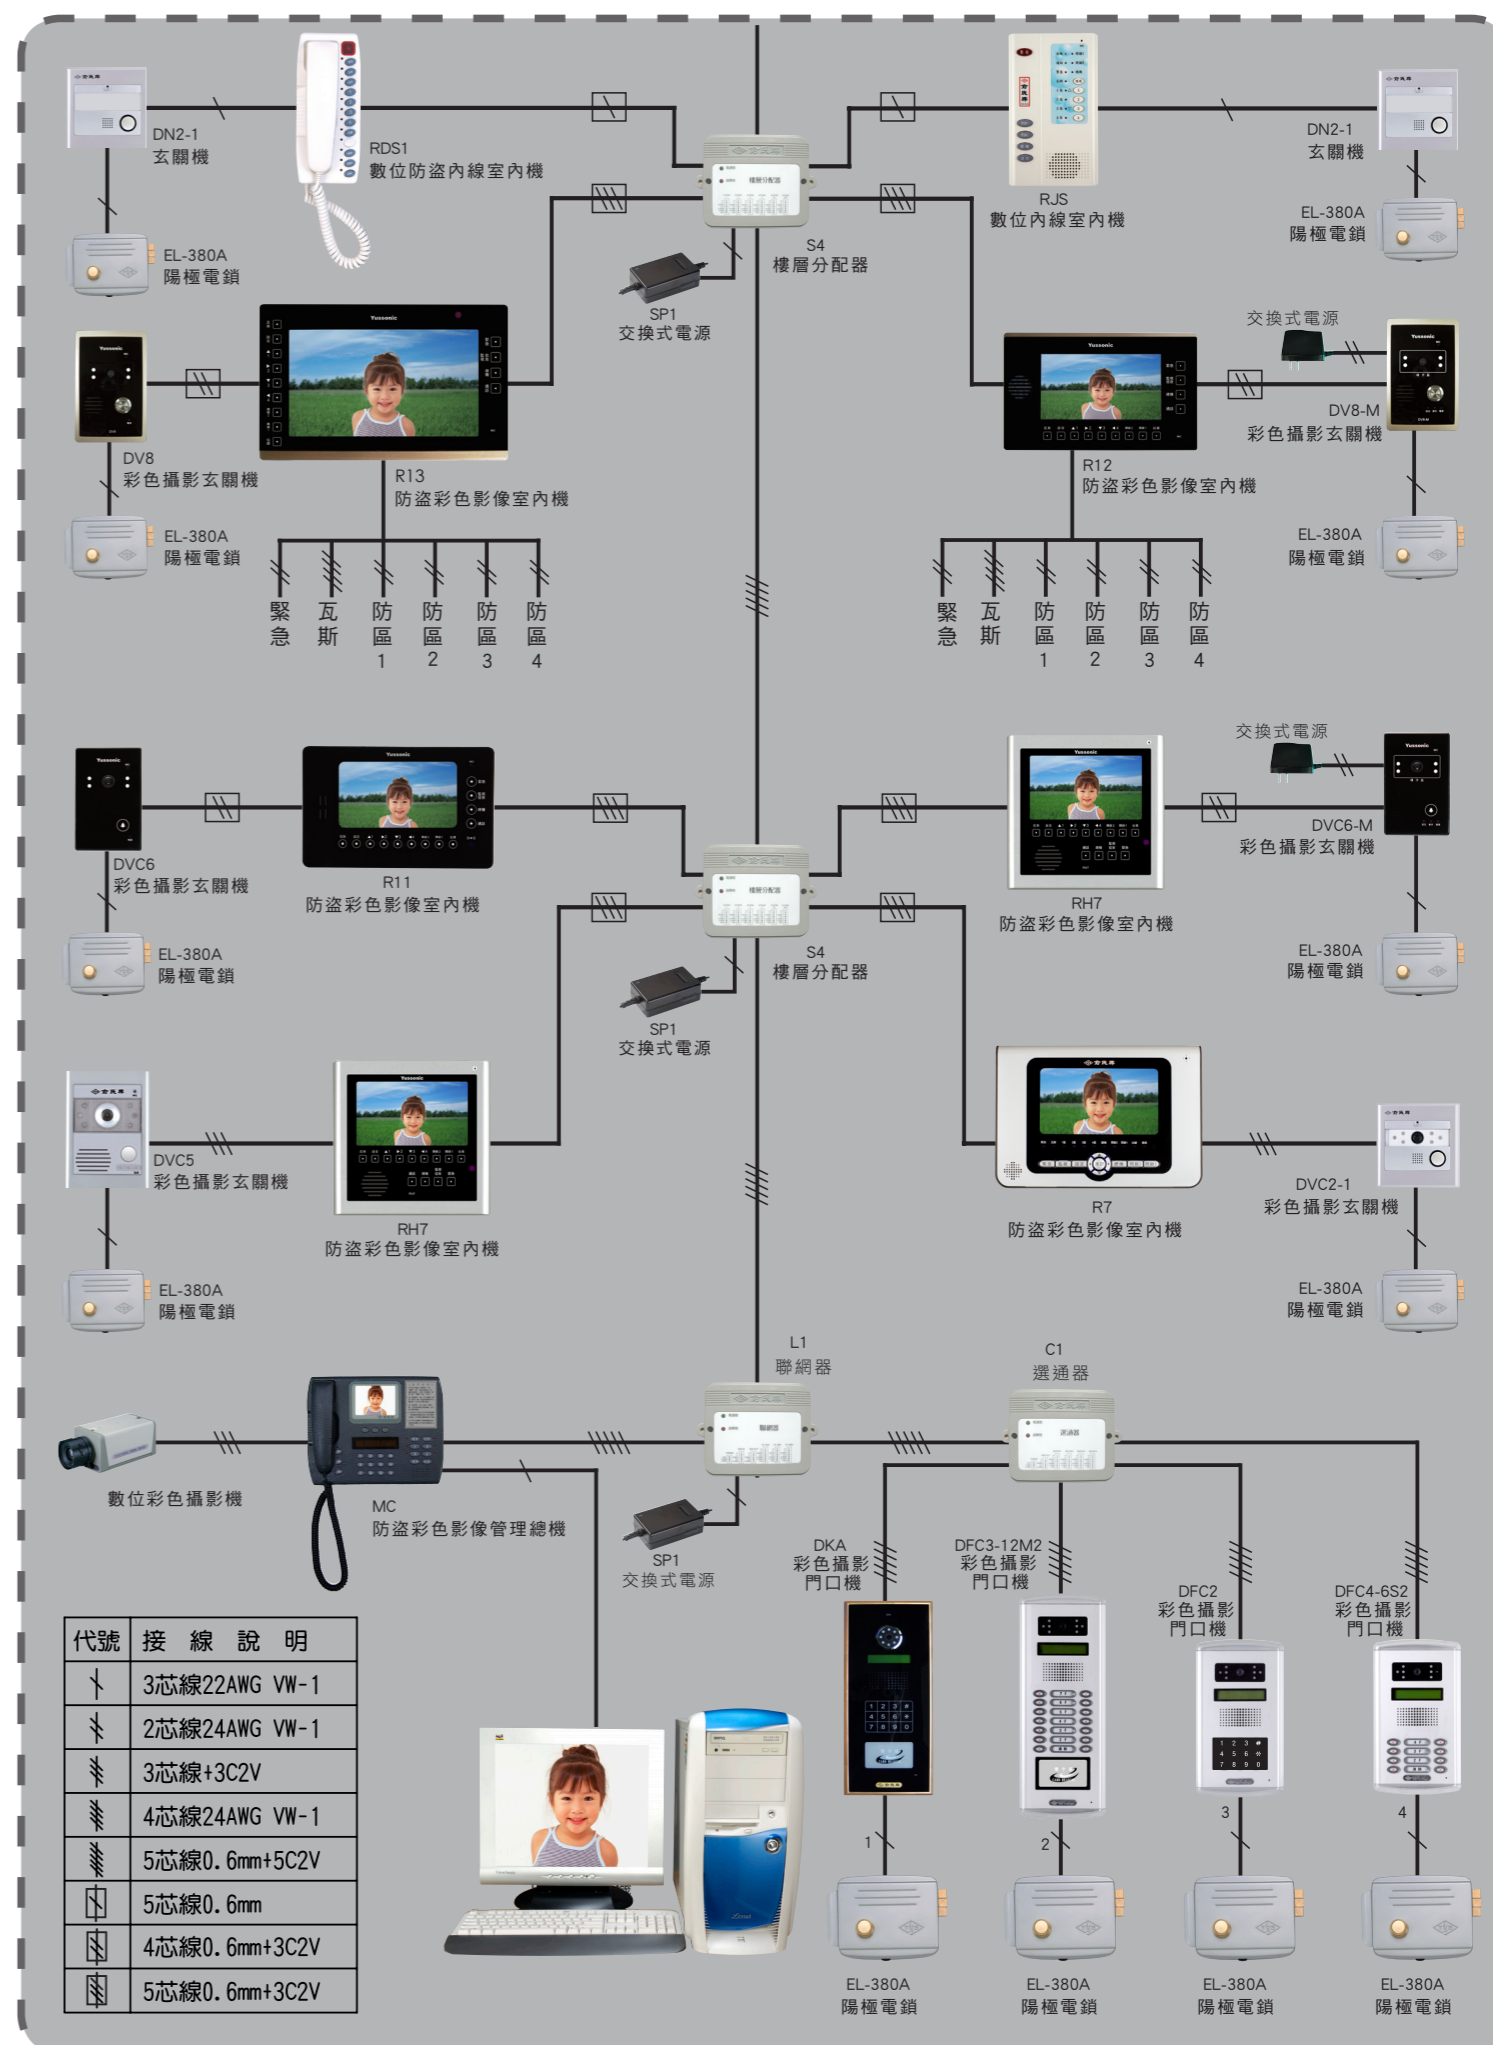

版權所有 • 翻印必究 2021

 **Yussonic**

DIGITAL LIFE

代號	接線說明
┆	3芯線22AWG VW-1
┆┆	2芯線24AWG VW-1
┆┆┆	3芯線+3C2V
┆┆┆┆	4芯線24AWG VW-1
┆┆┆┆┆	5芯線0.6mm+5C2V
┆┆┆┆┆┆	5芯線0.6mm
┆┆┆┆┆┆┆	4芯線0.6mm+3C2V
┆┆┆┆┆┆┆┆	5芯線0.6mm+3C2V

RH7 掛壁式防盜彩色影像室內機

規格：(掛壁式防盜彩色影像室內機)

- 工作電壓：DC18V
- 顯示器：7吋彩色TFT LCD液晶顯示器
- 解析度：水平800*3 (RGB) · 垂直480(V)
- 耗電量：待機80mA · 啟動500mA
- 編碼設定：按鍵或無線遙控輸入共9999組號碼
- 外觀尺寸：222mm×212mm×32mm

功能：RH7 (掛壁式防盜彩色影像室內機)

- 1. 16首和弦鈴聲數位選擇設定管理機、門口機、玄關機呼叫
- 2. 監視鍵監視門口機、玄關機 (可監看門口機16處)
- 3. 佔線指示燈及來電燈號提示
- 4. 與管理總機呼叫、免持聽筒通話
- 5. 四台內線分機呼叫、免持聽筒通話
- 6. 開鎖按鍵可開大門鎖、開門指示燈
- 7. 緊急、瓦斯及四區防盜、外控鎖設定
- 8. 全功能觸摸式按鍵、直接輸入設定解除防盜
- 9. 管理總機留言指示燈
- 10. 來客報知功能 (防盜一區)